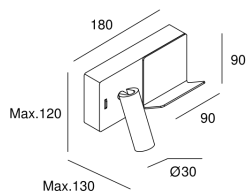

E-lamp Mini

Francesc Vilaró

05-8329-05-81

Leselicht E-lamp Mini LED 2.1W 2700K Schwarz 137lm