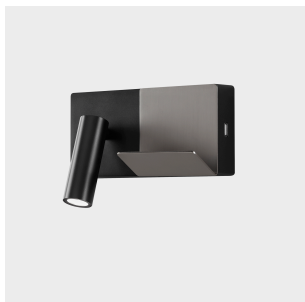

E-lamp Mini

Francesc Vilaró

05-8329-05-81

Leselicht E-lamp Mini LED 2.1W 2700K Schwarz 137lm

TECHNISCHE MERKMALE

Leistung (W) : 2.1W

Gesamtverbrauch (W) : 3.2W

Reallumen : 137

Reale Lm/W : 43

Farbtemperatur (CCT) : Warm Weiß - 2700K

Dimmungsprotokoll : ON-OFF

Winkel Linsen / Reflektor : MEDIUM 31°

UGR : <= 16

Material Körper : Aluminium

Oberfläche Körper : Schwarz

Driver-Marke : HEP

Spannung / Frequenz : 100-240V/50-60Hz

Power Factor : 0.60

Lebensdauer : 50.000h L80B20

Garantie : 5 Jahre

Energieeffizienz : LED A++

LICHTTECHNISCHE DATEN

Lichtquelle: LED NICHIA

CRI: 90

MacAdam steps: 3

photobiologisches Risiko: RG2

UGR

UGR quer: 14.3

UGR longitudinal: 14.2

LÜFTUNGSEIGENSCHAFTEN

Eingesetzte Leistun: 3.2W

Bewertungsstandard Wert Dienstleistung: EN 60879:2019

LOGISTIK

Nettogewicht (Kg): 0.67

Gewicht in kg (verpackt): 0.94

Packing: 220mm x 110mm x 105mm